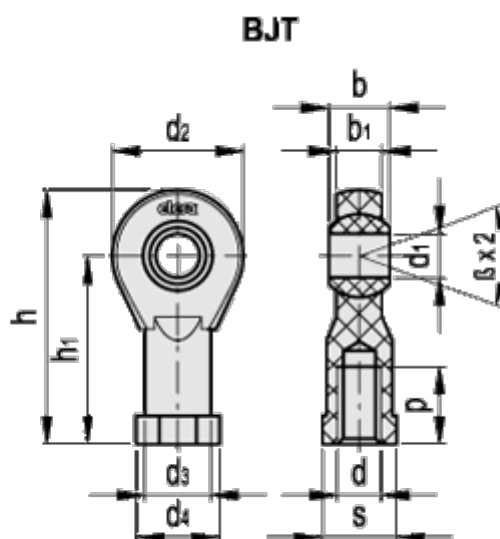

Varenummer: 2308470011

Beskrivelse: Kunststof ledhoved BJT-M8, Indvendigt gevind  
ELESA 470011

## Mål

b = 12.0	P = 16
d = M8	s = 14
d1 = 8.00	
d2 = 24	
d3 = 13	
d4 = 16	
h = 48	
h1 = 36	